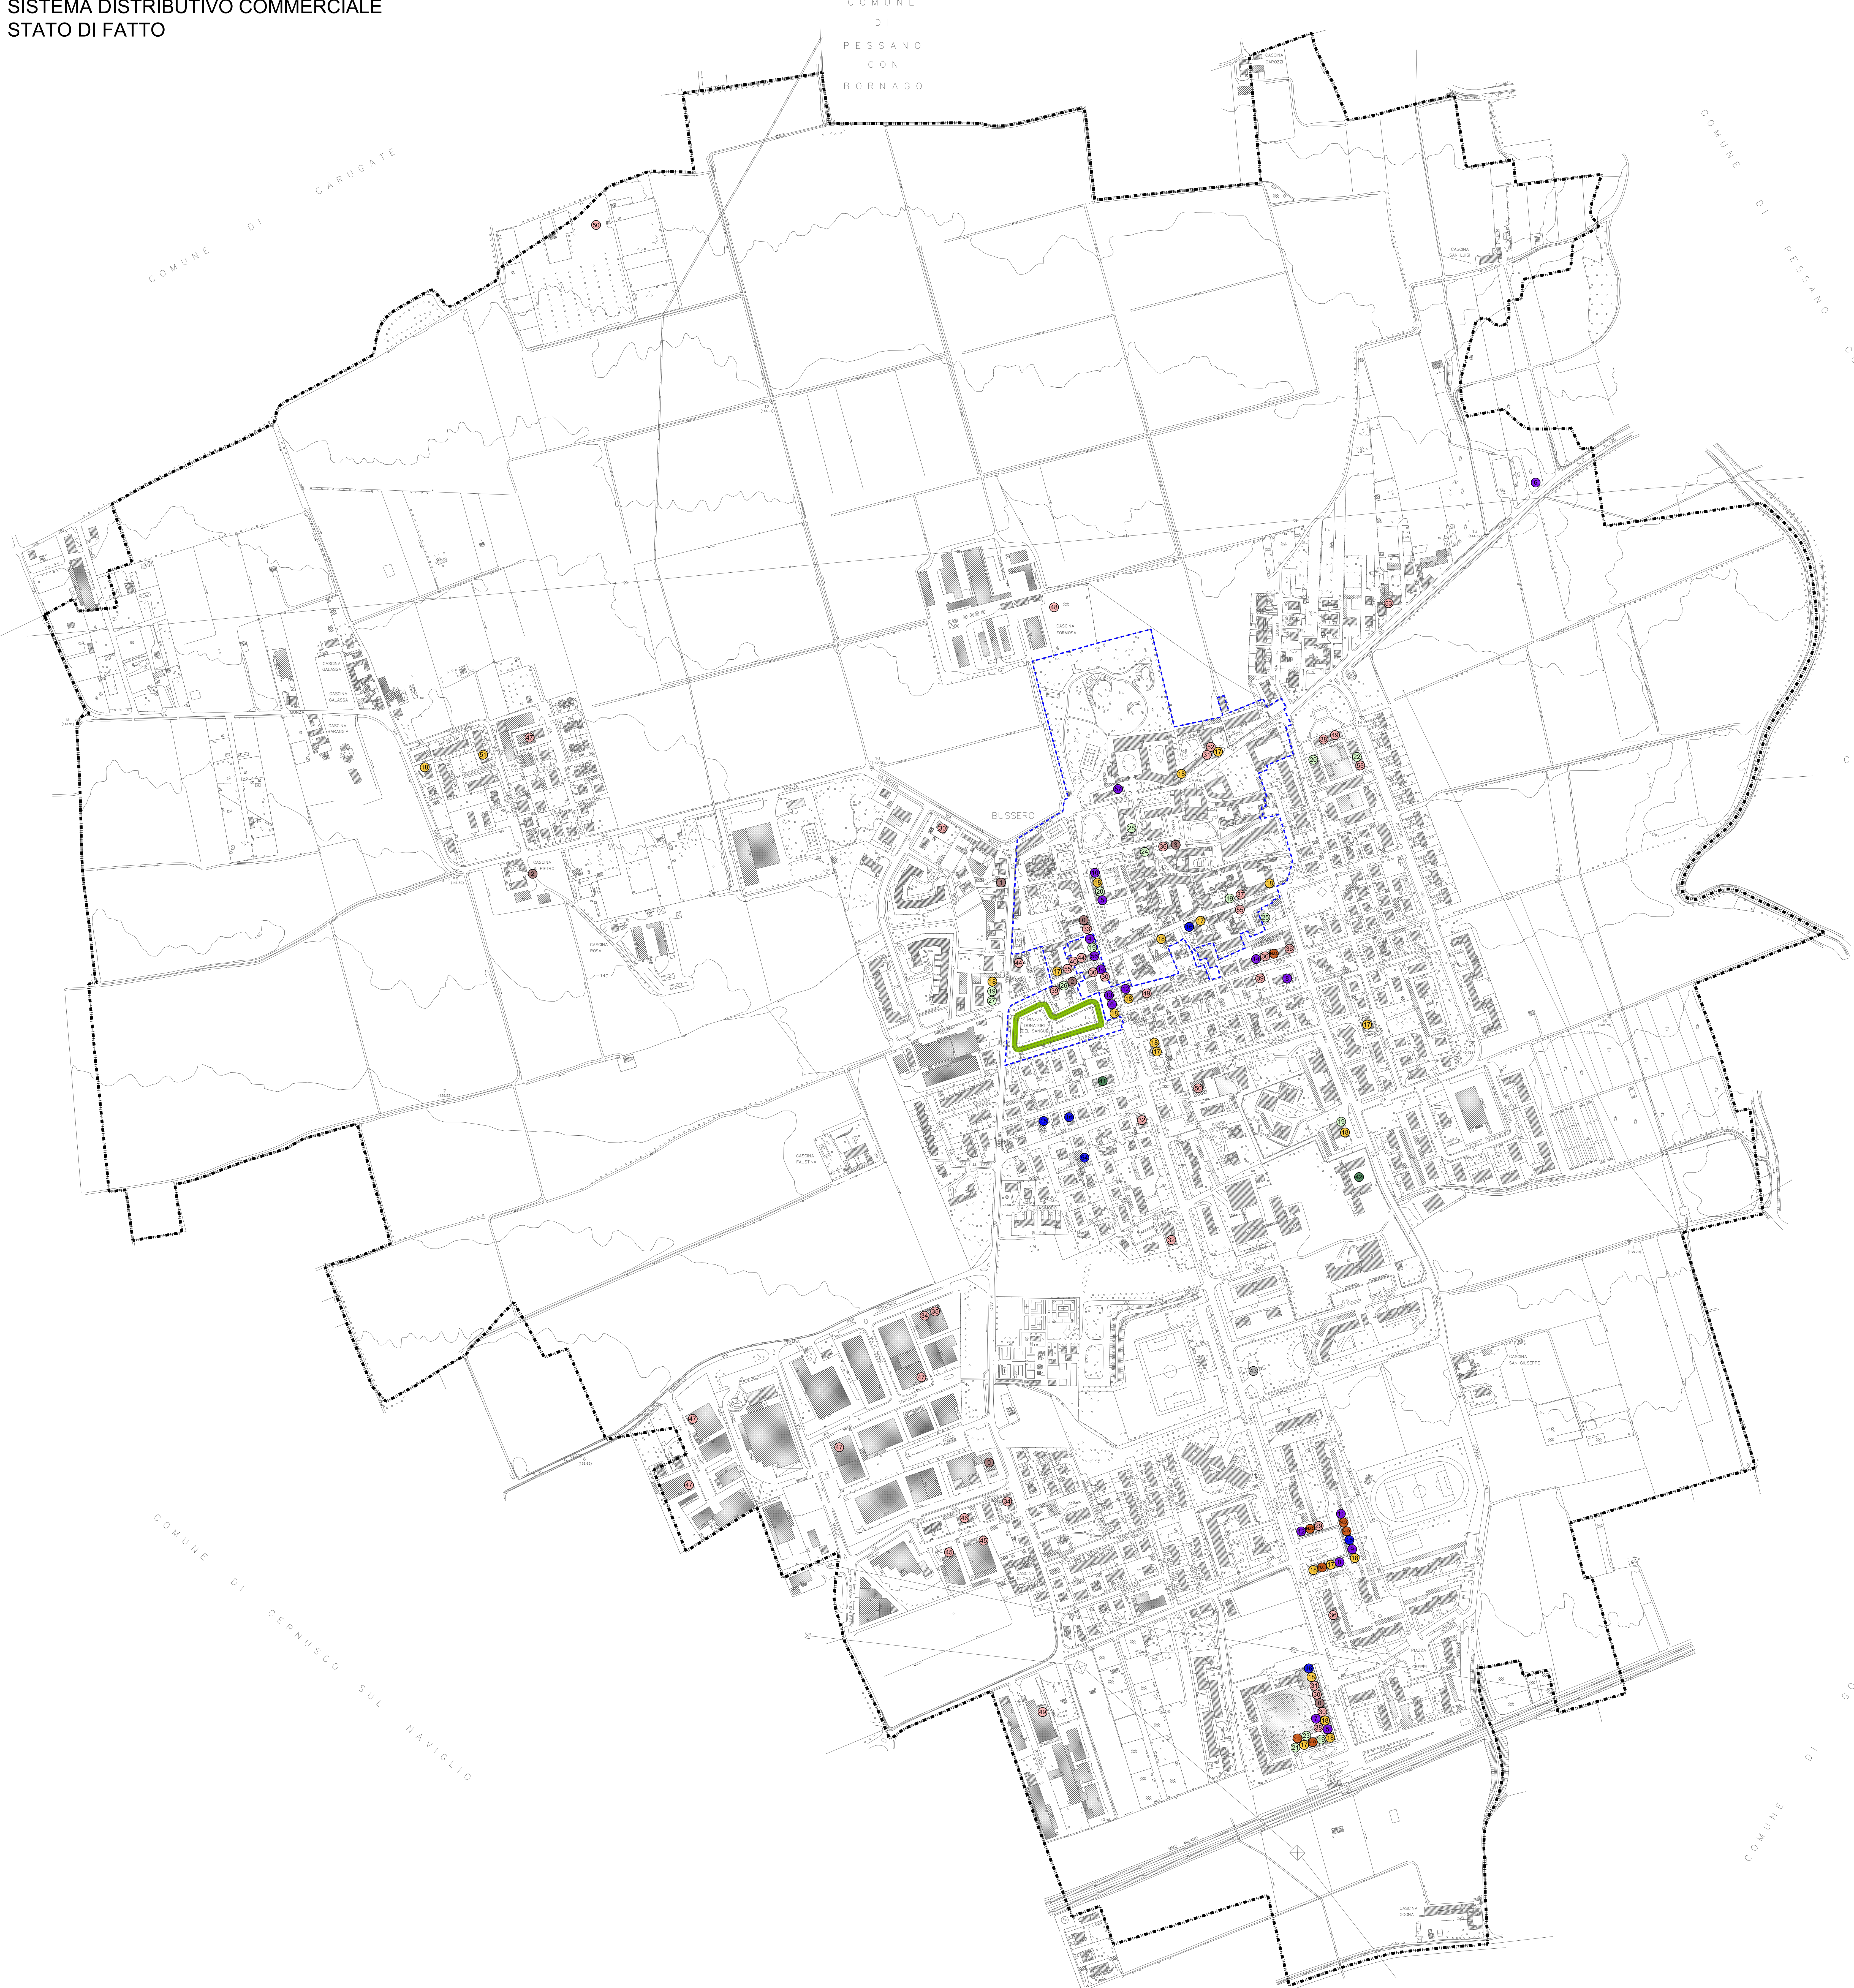

SISTEMA DISTRIBUTIVO COMMERCIALE
STATO DI FATTO